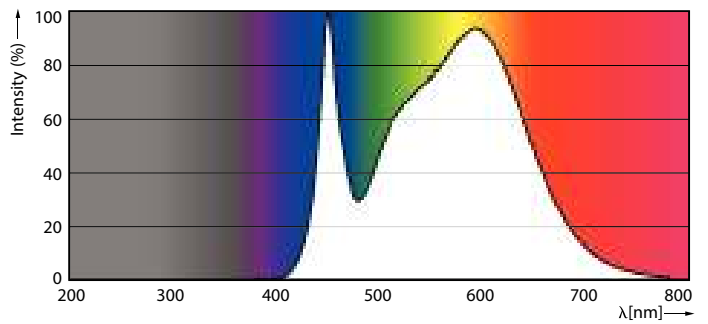

LEDlustre CorePro 7W P48 E27 840 FR-POC