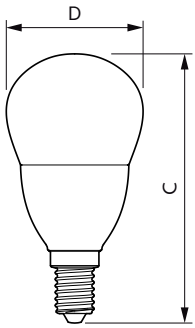

CorePro lustre ND 7-60W E14 840 P48 FR

Product	D	C
CorePro lustre ND 7-60W E14 840 P48 FR	48 mm	95 mm

Fotometrické údaje

Technical Parameters 13 | 06/2019 | 2/11

LEDlustre CorePro 7W P48 E14 840-GUL

LEDlustre CorePro 7W P48 E27 840 FR-POC