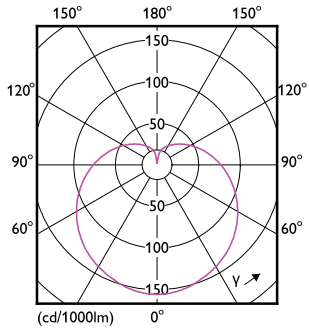

CorePro LEDcandle

Fotometrické údaje

LEDlustre CorePro P48 7W E27 840 FR-LDD