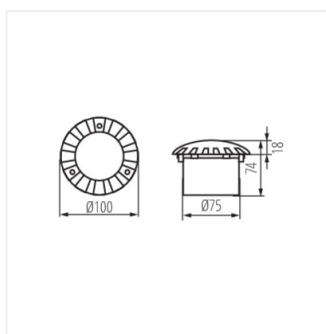

ROGER DL-LED12