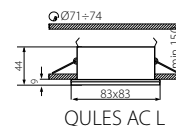

QULES AC L - W

Kanlux

QULES AC L-W	26300	bílá / biela
QULES AC L-C/M	26301	matný chrom / matný chróm
QULES AC L-C	26302	chrom / chróm
QULES AC O-W	26303	bílá / biela
QULES AC O-C/M	26304	matný chrom / matný chróm
QULES AC O-C	26305	chrom / chróm

220-240V~
50/60Hz

max 35

IP20

IP44

CZ

materiál: hliníková slitina, sklo

SK

materiál: hliníková zliatina, sklo