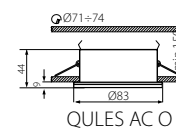

QULES AC L - W

Kanlux

QULES AC L-W	26300	bílá / biela
QULES AC L-C/M	26301	matný chrom / matný chróm
QULES AC L-C	26302	chrom / chróm
QULES AC O-W	26303	bílá / biela
QULES AC O-C/M	26304	matný chrom / matný chróm
QULES AC O-C	26305	chrom / chróm

220-240V~
50/60Hz

max 35

IP20

IP44

CZ

materiál: hliníková slitina, sklo

SK

materiál: hliníková zliatina, sklo