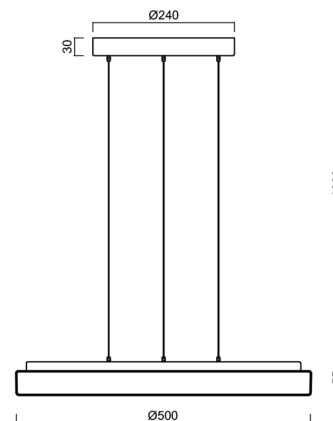

CARINA LE2

LED-1L20E1000ZLEN96/426/L100 B 3K##

WWW.OSMONT.CZ

CARINA LE2

Kód produktu: CAR66378

Typ: LED-1L20E1000ZLEN96/426/L100 B 3K##

Krátký popis svítidla: Bílé závěsné LED svítidlo ON/OFF a skleněné stínidlo TRIPLEX OPAL

Technické

Typy svítidel	Klasické on/off
Typ montáže	závěsné - lanko SELV (bezkabelové)
Materiál základny	ocel
Materiál stínidla	třívrstvé sklo TRIPLEX OPÁL
Barva základny	bílá Ral9003
Barva stínidla	bílá
Držení stínidla	sklápovací systém
Umístění montáže	strop
Šířka	500 mm
Délka	500 mm
Výška	55 mm
Průměr	Ø 500 mm
Délka závěsu	1000 mm
Montážní otvor	3xØ5mm
Kabelový vstup	2xØ16mm
Energetická třída	D
Rázová pevnost	IK01

*U akumulátorů je poskytována záruka v délce 12 měsíců od data prodeje.

Montážní rozměry:

Doplňkový sortiment:

Stínidlo

Kód produktu	Název	Barva	Popis	Obrázek	Rozkres
20116	426	bílá			