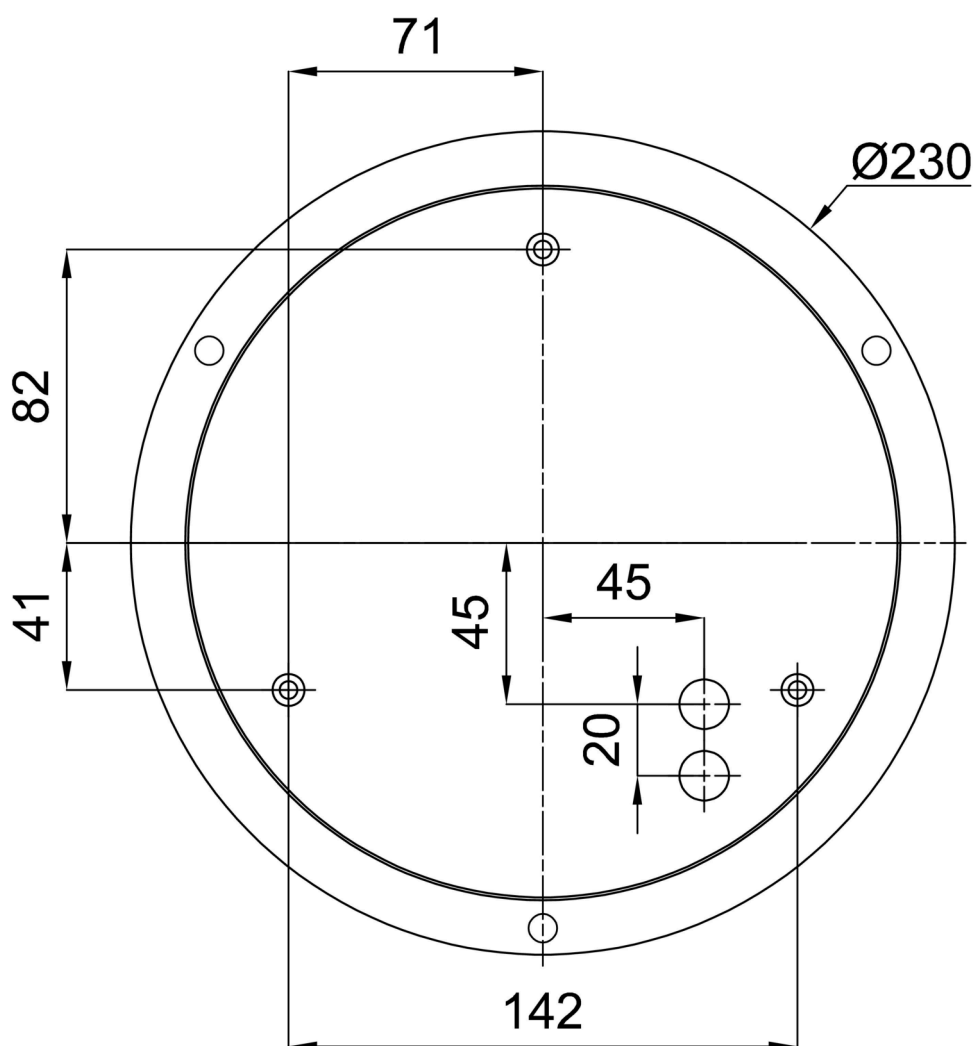

Technické

Typy svítidel	Klasické on/off
Typ montáže	závěsné - lanko SELV (bezkabelové)
Materiál základny	ocel
Materiál stínidla	třívrstvé sklo TRIPLEX OPÁL
Barva základny	bílá Ral9003
Barva stínidla	bílá
Držení stínidla	sklápovací systém
Umístění montáže	strop
Šířka	500 mm
Délka	500 mm
Výška	55 mm
Průměr	Ø 500 mm
Délka závěsu	1000 mm
Montážní otvor	3xØ5mm
Kabelový vstup	2xØ16mm
Energetická třída	D
Rázová pevnost	IK01

*U akumulátorů je poskytována záruka v délce 12 měsíců od data prodeje.

Montážní rozměry:

Doplňkový sortiment:

Stínidlo

Kód produktu	Název	Barva	Popis	Obrázek	Rozkres
20116	426	bílá			