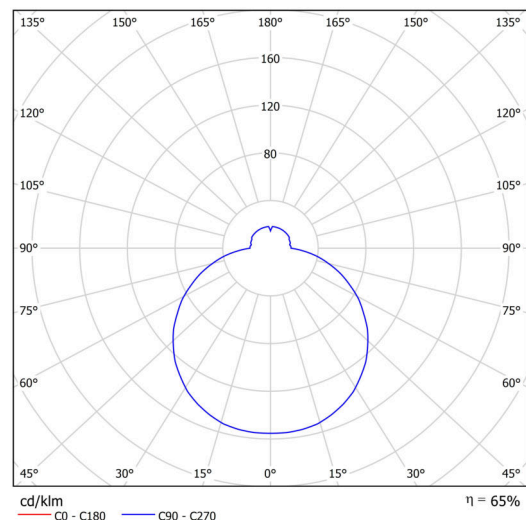

Světelné

Světelný tok svítidla	4800 lm
Světelný tok zdroje	7380 lm
Měrný výkon	104 lm/W
Teplota	3000 K
Životnost LED L80/B10	100000 hod
CRI	Ra80
MacAdam	3
Fotobiologická bezpečnost svítidla dle EN 62471 (Blue light hazard)	Risk group 0