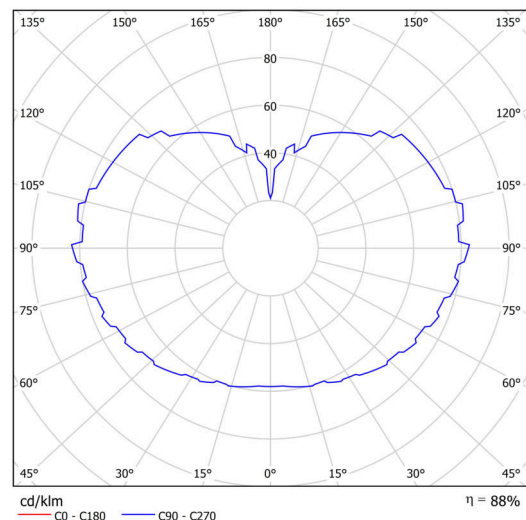

Světelné

Světelný tok svítidla	8450 lm
Světelný tok zdroje	9600 lm
Měrný výkon	143 lm/W
Teplota	4000 K
Životnost LED L80/B10	100000 hod
CRI	Ra80
MacAdam	3
Fotobiologická bezpečnost svítidla dle EN 62471 (Blue light hazard)	Risk group 0

Eulum data pro výpočtové programy jsou k dispozici na www.osmont.cz.