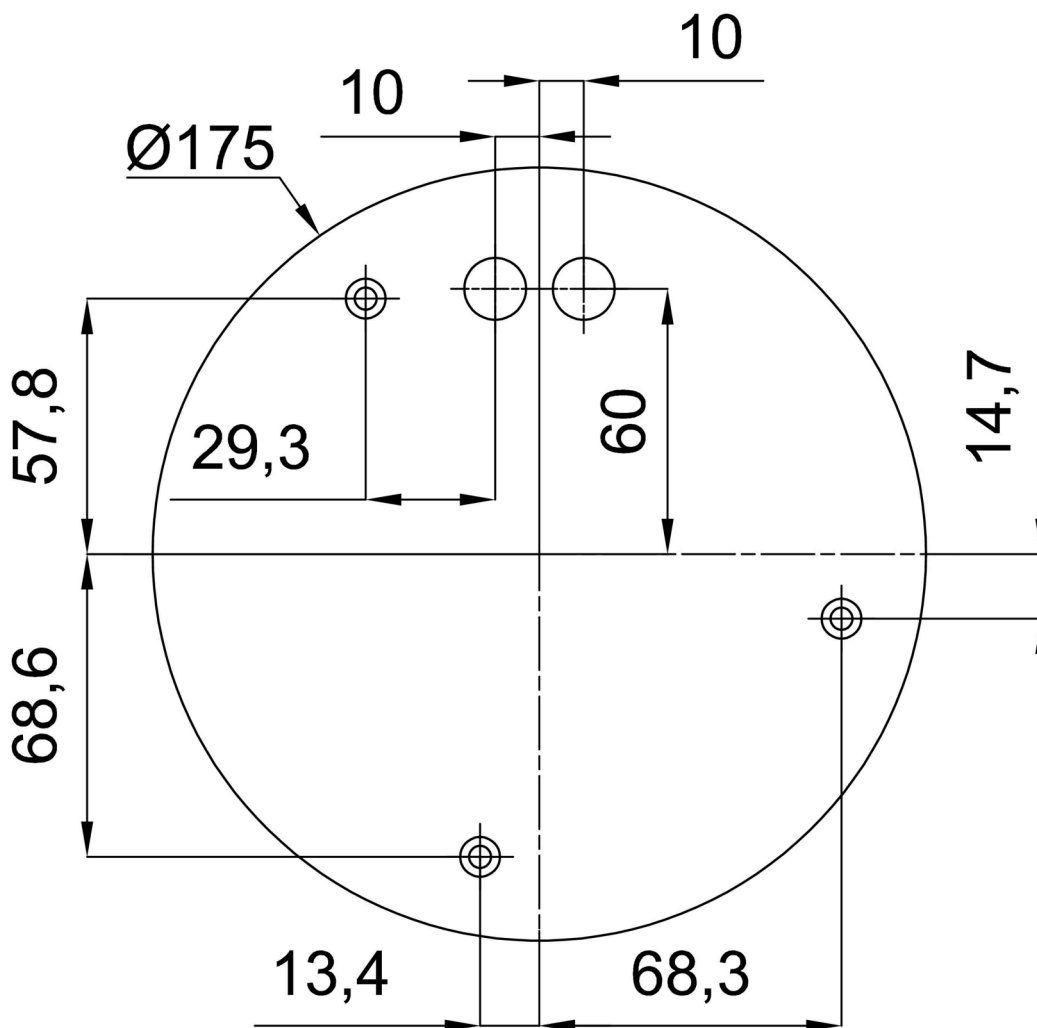

Logistické

EAN	8591728058951
Hmotnost NTT0	7.15 Kg
Hmotnost BTTO	8.95 Kg
Počet kartonů	2 ks
Objem balení	0.157 m³
Balení 1 šířka	0.52 m
Balení 1 délka	0.52 m
Balení 1 výška	0.53 m
Záruka*	60 měsíců

*U akumulátorů je poskytována záruka v délce 12 měsíců od data prodeje.

Montážní rozměry: