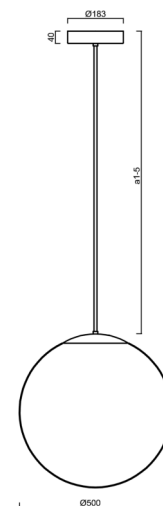

## ADRIA P4 HP

---

LED-5L08E950Z11/098/a2 MS 4K##

[WWW.OSMONT.CZ](http://WWW.OSMONT.CZ)

# ADRIA P4 HP

Kód produktu: ADR62571

Typ: LED-5L08E950Z11/098/a2 MS 4K##

Krátký popis svítidla: Mosazné závěsné LED svítidlo ON/OFF a skleněné stínidlo TRIPLEX OPAL

## Technické

Typy svítidel	Klasické on/off
Typ montáže	závěsné - tyč
Materiál základny	Mosaz
Materiál stínidla	třívrstvé sklo TRIPLEX OPÁL
Barva základny	mosaz leštěná
Barva stínidla	bílá
Držení stínidla	ocelový držák
Umístění montáže	strop
Šířka	500 mm
Délka	500 mm
Výška	500 mm
Průměr	Ø 500 mm
Délka závěsu	400 mm
Montážní otvor	3xØ5mm
Kabelový vstup	2xØ16mm
Energetická třída	D
Rázová pevnost	IK01

## Stínidlo

Kód produktu	Název	Barva	Popis	Obrázek	Rozkres
20041	098	bílá			