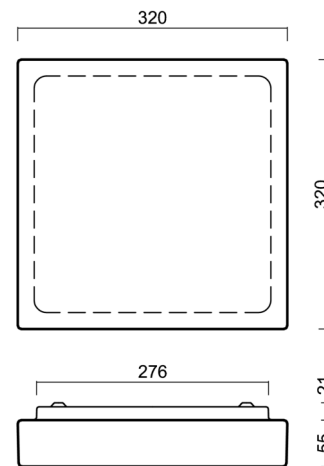

LIBRA 1

LED-1L32E500NU2/232 4K#

WWW.OSMONT.CZ

LIBRA 1

Kód produktu: LIB59605

Typ: LED-1L32E500NU2/232 4K#

Krátký popis svítidla: Bílé přisazené LED svítidlo ON/OFF a skleněné stínidlo TRIPLEX OPAL

Technické

Typy svítidel	Klasické on/off
Typ montáže	přisazené
Materiál základny	ocel
Materiál stínidla	třívrstvé sklo TRIPLEX OPÁL
Barva základny	bílá Ral9003
Barva stínidla	bílá
Držení stínidla	sklapovací systém
Umístění montáže	strop/stěna
Šířka	320 mm
Délka	320 mm
Výška	70 mm
Montážní otvor	4xØ5mm
Kabelový vstup	2xØ16mm
Energetická třída	D
Rázová pevnost	IK01