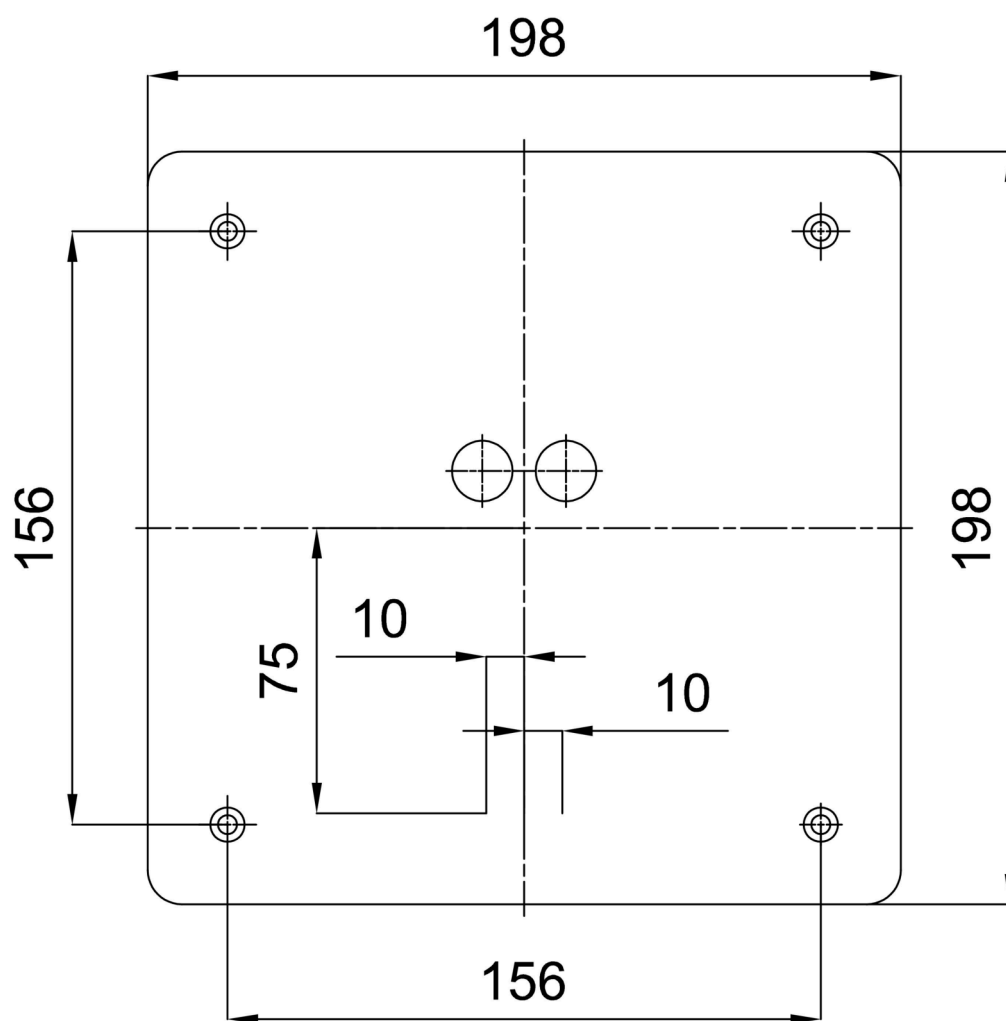

Logistické

EAN	8591728139032
Hmotnost NTT0	3.5 Kg
Hmotnost BTTO	3.7 Kg
Počet kartonů	1 ks
Objem balení	0.011 m³
Balení 1 šířka	0.34 m
Balení 1 délka	0.36 m
Balení 1 výška	0.09 m
Záruka*	60 měsíců

*U akumulátorů je poskytována záruka v délce 12 měsíců od data prodeje.

Montážní rozměry: