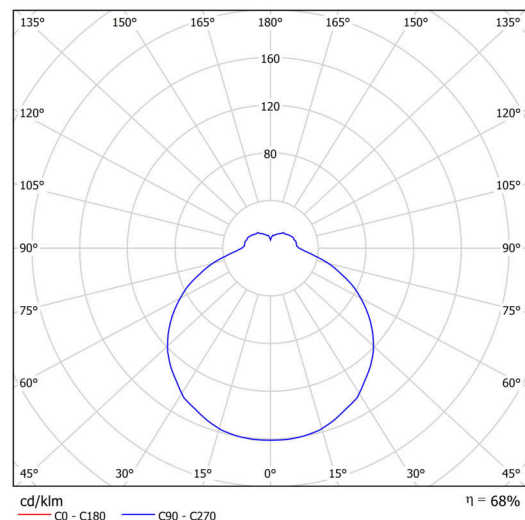

Světelné

Světelný tok svítidla	1770 lm
Světelný tok zdroje	2610 lm
Měrný výkon	110 lm/W
Teplota	4000 K
Životnost LED L80/B10	100000 hod
CRI	Ra80
MacAdam	3
Fotobiologická bezpečnost svítidla dle EN 62471 (Blue light hazard)	Risk group 0