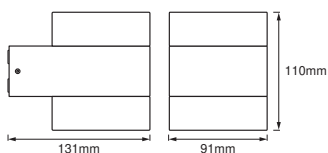

Fotometrická data

Světelný tok	980 lm
Celkový světelný tok obsažených světelných zdrojů	1450 lm
Světelná účinnost	75 lm/W
Teplota chromatičnosti	3000 K
Barva světla (označení)	Teplá bílá
Index podání barev Ra	≥ 80
Standardní odchylka sladění barev	< 6 sdc _m
Měřená veličina blikání (Pst LM)	<5
Měřená veličina stroboskopické efektu (SVM)	-
Skupina fotobiologické bezpečnosti EN62778	RG1
Skupina fotobiologické bezpečnosti EN62471	RG0
Vyzařovací úhel	110 °

ROZMĚRY A HMOTNOST

Délka	131,00 mm
Šířka	91,00 mm
Výška	110,00 mm
Váha výrobku	630,00 g

ENDURA STYLE UPDOWN PUCK
13W DG

MATERIÁLY A BARVY

Barva produktu	Tmavě šedý
Barva těla svítidla	Tmavě šedý
Výrobní materiál	Aluminum
Výrobní materiál obalu	Polymethylmethacrylate (PMMA)
Obsah rtuti	0.0 mg