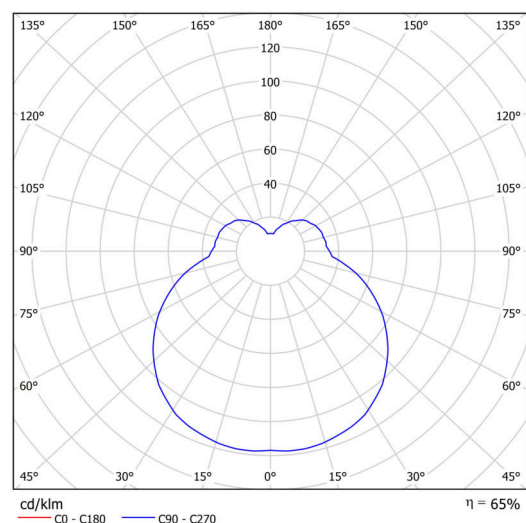

Světelné

Světelný tok svítidla	1830 lm
Světelný tok zdroje	2810 lm
Měrný výkon	101 lm/W
Teplota	4000 K
Životnost LED L80/B10	100000 hod
CRI	Ra80
MacAdam	3
Fotobiologická bezpečnost svítidla dle EN 62471 (Blue light hazard)	Risk group 0

Eulum data pro výpočtové programy jsou k dispozici na www.osmont.cz.