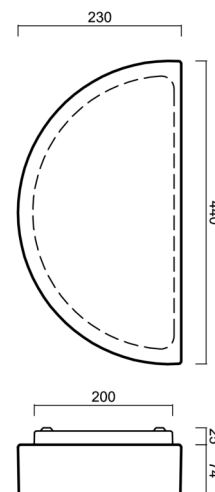

### Technické

Typy svítidel	Stmívatelné
Typ montáže	přisazené
Materiál základny	ocel
Materiál stínidla	třívrstvé sklo TRIPLEX OPÁL
Barva základny	bílá Ral9003
Barva stínidla	bílá
Držení stínidla	sklapovací systém
Umístění montáže	stěna
Šířka	438 mm
Délka	230 mm
Výška	90 mm
Montážní otvor	4xØ5mm
Kabelový vstup	2xØ16mm
Energetická třída	D
Rázová pevnost	IK01

## Montážní rozměry: