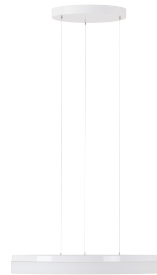

CARINA LE2

Kód produktu: CAR66378

Typ: LED-1L20E1000ZLEN96/426/L100 B 3K##

Technické

Typy svítidel:	Klasické on/off
Typ montáže:	závěsné
Materiál základny:	ocel
Materiál stínidla:	třívrstvé sklo TRIPLEX OPÁL
Barva stínidla:	bílá
Držení stínidla:	sklapovací systém
Barva základny:	bílá Ral9003
Umístění montáže:	strop
Šířka:	500 mm
Délka:	500 mm
Výška:	55 mm
Průměr:	ø 500 mm
Délka závěsu:	1000 mm
Energetická třída:	D
Rázová pevnost:	IK01

Elektrické

Výkon:	46 W
IP:	40
Objemka:	LED modul

Světelné

Světelný tok svítidla:	4800 lm
Světelný tok zdroje:	7380 lm
Teplota:	3000 K
Životnost LED L80/B10:	50000
CRI:	Ra80
MacAdam:	3

Logistické

EAN	8591728010324
Hmotnost NTTO	5.4 Kg
Hmotnost BTTO	6.4 Kg
Počet kartonů	1
Objem balení	0.091 m³
Balení 1 šířka	0.55 m
Balení 1 délka	0.55 m
Balení 1 výška	0.3 m
Záruka:	60