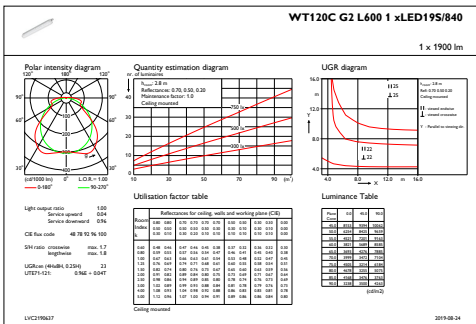

Fotometrické údaje

IFGU1_WT120CG2L6001xLED19S840