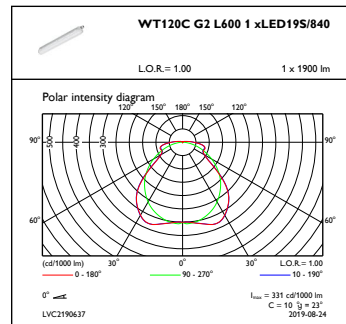

Regulovatelné	Ne
---------------	----

Mechanical and housing

Materiál pláště	Polykarbonát
Materiál reflektoru	Ocelová
Materiál optiky	Polycarbonate
Materiál optického krytu/čoček	Polykarbonát
Materiál nosiče předradníku	Ocel
Materiál uchycení	Nerezavějící ocel
Povrchová úprava optického krytu/čoček	Mléčná
Celková délka	665 mm
Celková šířka	80 mm
Celková výška	76 mm
Barva	GR
Rozměry (výška x šířka x hloubka)	76 x 80 x 665 mm

Initial performance (IEC compliant)

Počáteční světelný tok (tok systému)	1900 lm
Tolerance světelného toku	+/-10%
Počáteční účinnost svítidla LED	127 lm/W
Počáteční korelační teplota chromatičnosti	4000 K
Počáteční index barevného podání	>80
Původní chromatičnost	(0.38,0.38)SDCM<=3
Počáteční příkon	15 W
Tolerance spotřeby energie	+/-10%

CoreLine Waterproof

Rozměrové výkresy

WT120C G2 LED19S/840 PSU L600

Fotometrické údaje

IFGU1_WT120CG2L6001xLED19S840

OFPC1_WT120CG2L6001xLED19S840