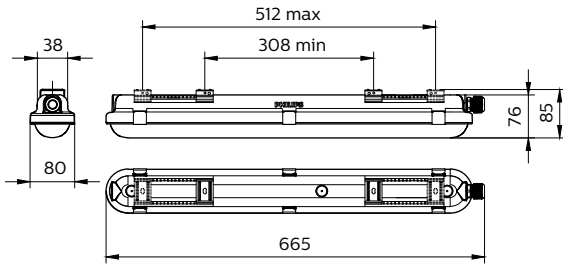

CoreLine Waterproof

Rozměrové výkresy

WT120C G2 LED19S/840 PSU L600