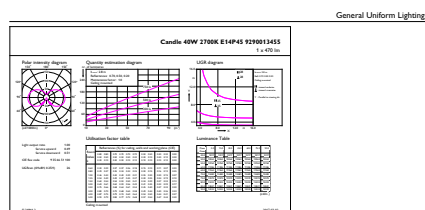

General Uniform Lighting

General uniform lighting