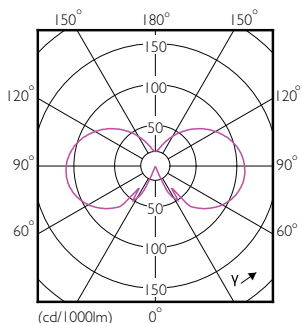

### Rozměrové výkresy

CorePro LEDLusterND4.3-40W E14 827P45FRG

Product	D	C
CorePro LEDLusterND4.3-40W E14 827P45FRG	45 mm	80 mm

### Fotometrické údaje

Spectral Power Distribution Colour

General Uniform Lighting

General uniform lighting

## Fotometrické údaje

Light Distribution Diagram