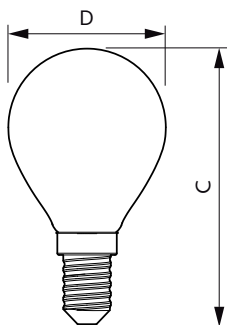

Svíčkové a lustrové LED světelné zdroje CorePro GLASS

Temperature

Maximální teplota (jmen.)	55 °C

Controls and dimming

Regulovatelné	Ne

Mechanical and housing

Úprava žárovky	Mléčná
Tvar žárovky	P45 [P 45mm]

Approval and application

Třída energetické účinnosti	F
Spotřeba energie kWh/1000 h	5 kWh
Registrační číslo EPREL	387384

Product data

Úplný kód výrobku	871951434720500
Objednávací název produktu	CorePro LEDLusterND4.3-40W E14 827P45FRG
EAN/UPC – výrobek	8719514347205
Objednávací kód	34720500
Číslování SAP – počet v balení	1
Číslování SAP – balení v krabici	10
Materiál SAP	929001345592
Celková hmotnost kopie (kus)	0,014 kg

Rozměrové výkresy

CorePro LEDLusterND4.3-40W E14 827P45FRG

Product	D	C
CorePro LEDLusterND4.3-40W E14 827P45FRG	45 mm	80 mm